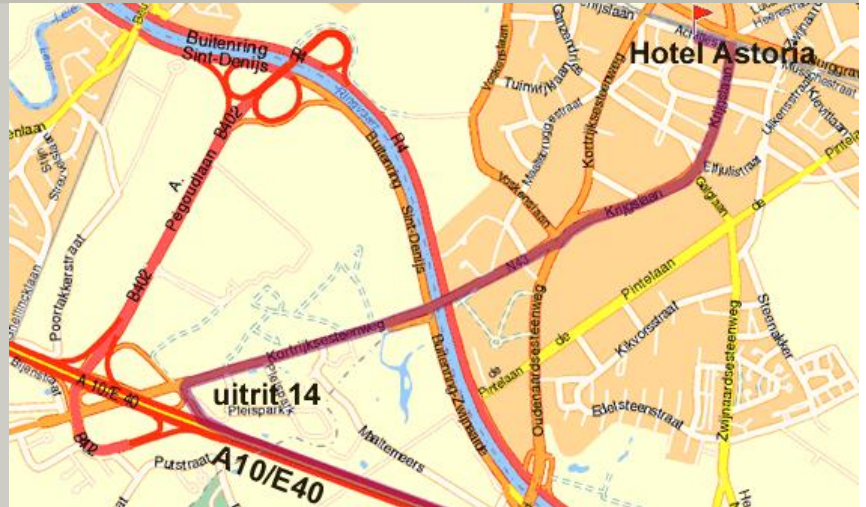

E17 vanuit Antwerpen:

- Neem **uitrit "U.Z.G."** (nummer **9**) en NIET uitrit "Gent haven" of "Gent Centrum".
- Sla op het einde van de uitrit **rechts** via de **Corneel Heymanslaan**.
- Volg nu steeds **rechtdoor** (u zal twee verkeerslichten passeren).
- Vervolgens zal u een **park** voor u zien.
- Sla voor dit park **rechts** af (Krijgslaan).
- Ga juist **voor** de **spoorwegbrug** naar **links**, dit is de Achilles Musschestraat.
- U vindt ons hotel op nummer **39**.

E40 vanuit Brugge:

- Neem **uitrit 14** en vervolgens **2e** afslag richting **Gent**.
- Neem **na de bocht rechts** richting Gent (NIET richting Expo) en ga vervolgens naar **rechts** de **Kortrijksesteenweg** op.
- Volg nu steeds **rechtdoor** tot het **rondpunt** (De Sterre).
- Verlaat het rondpunt aan de **tweede** straat (Krijgslaan).
- Blijf de **hoofdbaan** volgen (u zal een verkeerslicht passeren).
- Volg nog steeds **rechtdoor** en sla juist **voor** de **spoorwegbrug links** af.
- U bevindt zich in de **Achilles Musschestraat** en u vindt ons hotel op nummer **39**.

Wegbeschrijvingen

E40 vanuit Brussel:

- Neem **uitrit 14** en neem de **1e** afslag richting **Gent**.
- Ga op het eind van de uitrit naar **rechts** via **Kortrijksesteenweg**.
- Volg nu steeds **recht**door tot het **rondpunt** (De Sterre).
- Verlaat het rondpunt aan de **tweede** straat (Krijgslaan).
- Blijf de **hoofd**baan volgen (u zal een verkeerslicht passeren).
- Volg nog steeds **recht**door en sla juist **voor** de **spoorweg**brug links af.
- U bevindt zich in de **Achilles Musschestraat** en u vindt ons hotel op nummer **39**.

Met de Trein:

Na aankomst in station **Gent-Sint-Pieters**:

- Verlaat het station langs de uitgang aan de **achterzijde** (kant van de Sint-Denijslaan).
- Ga bij het verlaten van het station **links** tot het einde van de straat.
- Steek daar het **rondpunt** over (parallel met de spoorweg).
- **Hotel Astoria** bevindt zich in deze straat, de **Achilles Musschestraat**, op nummer **39**.