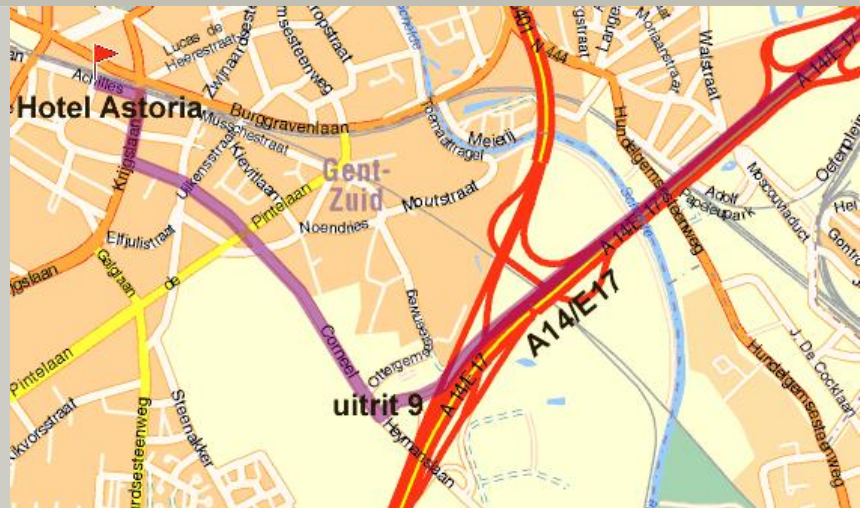

Wegbeschrijvingen

E17 vanuit Kortrijk:

- Neem **uitrit "U.Z.G."** (nummer **9**) en NIET uitrit "Gent haven" of "Gent Centrum".
- Sla op het einde van de uitrit **rechts** via de **Corneel Heymanslaan**.
- Volg nu steeds **rechtdoor** (u zal twee verkeerslichten passeren).
- Vervolgens zal u een **park** voor u zien.
- Sla voor dit park **rechts** af (Krijgslaan).
- Ga juist voor de spoorwegbrug naar links, dit is de Achilles Musschestraat.
- U vindt ons hotel op nummer **39**.

E17 vanuit Antwerpen:

- Neem **uitrit "U.Z.G."** (nummer **9**) en NIET uitrit "Gent haven" of "Gent Centrum".
- Sla op het einde van de uitrit **rechts** via de **Corneel Heymanslaan**.
- Volg nu steeds **rechtdoor** (u zal twee verkeerslichten passeren).
- Vervolgens zal u een **park** voor u zien.
- Sla voor dit park **rechts** af (Krijgslaan).
- Ga juist **voor** de **spoorwegbrug** naar **links**, dit is de Achilles Musschestraat.
- U vindt ons hotel op nummer **39**.

E40 vanuit Brugge:

- Neem **uitrit 14** en vervolgens **2e** afslag richting **Gent**.
- Neem **na de bocht rechts** richting Gent (NIET richting Expo) en ga vervolgens naar **rechts** de **Kortrijksesteenweg** op.
- Volg nu steeds **rechtdoor** tot het **rondpunt** (De Sterre).
- Verlaat het rondpunt aan de **tweede** straat (Krijgslaan).
- Blijf de **hoofdbaan** volgen (u zal een verkeerslicht passeren).
- Volg nog steeds **rechtdoor** en sla juist **voor** de **spoorwegbrug links** af.
- U bevindt zich in de **Achilles Musschestraat** en u vindt ons hotel op nummer **39**.