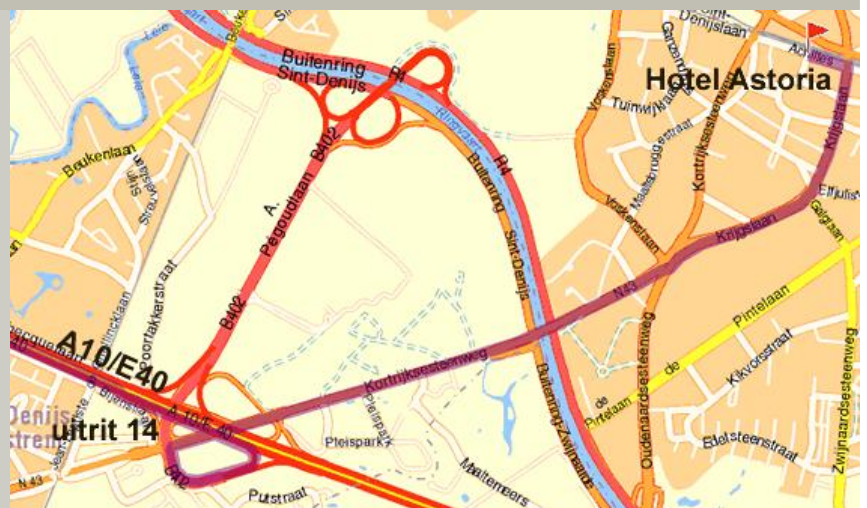

Wegbeschrijvingen

E17 vanuit Kortrijk:

- Neem **uitrit "U.Z.G."** (nummer **9**) en NIET uitrit "Gent haven" of "Gent Centrum".
- Sla op het einde van de uitrit **rechts** via de **Corneel Heymanslaan**.
- Volg nu steeds **rechtdoor** (u zal twee verkeerslichten passeren).
- Vervolgens zal u een **park** voor u zien.
- Sla voor dit park **rechts** af (Krijgslaan).
- Ga juist voor de spoorwegbrug naar links, dit is de Achilles Musschestraat.
- U vindt ons hotel op nummer **39**.

E17 vanuit Antwerpen:

- Neem **uitrit "U.Z.G."** (nummer **9**) en NIET uitrit "Gent haven" of "Gent Centrum".
- Sla op het einde van de uitrit **rechts** via de **Corneel Heymanslaan**.
- Volg nu steeds **rechtdoor** (u zal twee verkeerslichten passeren).
- Vervolgens zal u een **park** voor u zien.
- Sla voor dit park **rechts** af (Krijgslaan).
- Ga juist **voor** de **spoorwegbrug** naar **links**, dit is de Achilles Musschestraat.
- U vindt ons hotel op nummer **39**.

Wegbeschrijvingen

E40 vanuit Brussel:

- Neem **uitrit 14** en neem de **1e** afslag richting **Gent**.
- Ga op het eind van de uitrit naar **rechts** via **Kortrijksesteenweg**.
- Volg nu steeds **recht**door tot het **rondpunt** (De Sterre).
- Verlaat het rondpunt aan de **tweede** straat (Krijgslaan).
- Blijf de **hoofd**baan volgen (u zal een verkeerslicht passeren).
- Volg nog steeds **recht**door en sla juist **voor** de **spoorweg**brug links af.
- U bevindt zich in de **Achilles Musschestraat** en u vindt ons hotel op nummer **39**.