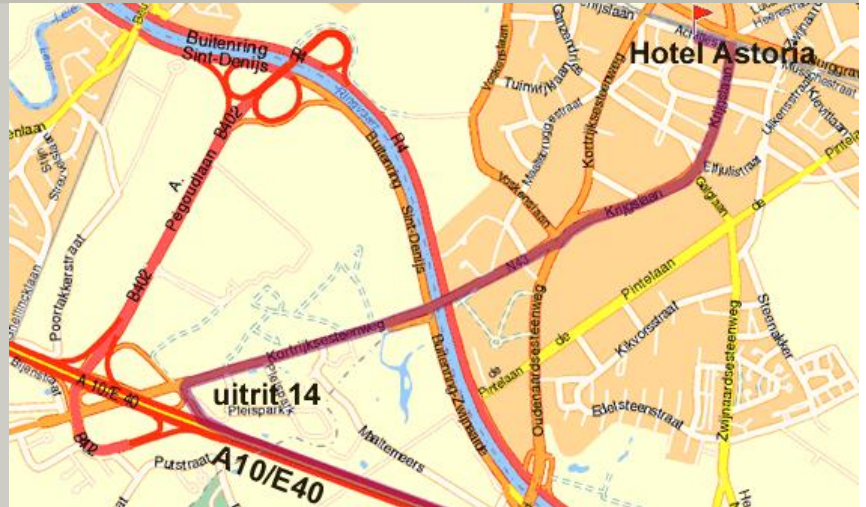

Routenplan

E17 von Kortrijk:

- Auf der Autobahn E17 (Kortrijk-Gent) nehmen Sie **Ausfahrt Nr. 9 (U.Z.Gent)** (nicht 'Gent-Centrum').
- Am Ende der Ausfahrt biegen Sie **rechts** ab: **'Corneel Heymanslaan'**.
- Sie fahren immer geradeaus bis zum **Park** ('Krijgslaan').
- Dann biegen Sie **rechts** ab und gerade vor der **Eisenbahnbrücke links** ab.
- Sie haben die **'Achilles Musschestraat'** erreicht.
- Hotel Astoria befindet sich auf Nr. **39**

E17 von Antwerpen:

- Auf der Autobahn E17 (Antwerpen-Gent) nehmen Sie **Ausfahrt Nr. 9 (U.Z.Gent)** (nicht 'Gent-Centrum').
- Am Ende der Ausfahrt biegen Sie **rechts** ab: **'Corneel Heymanslaan'**.
- Sie fahren immer geradeaus bis zum **Park** ('Krijgslaan').
- Dann biegen Sie **rechts** ab und gerade vor der **Eisenbahnbrücke links** ab.
- Sie haben die **'Achilles Musschestraat'** erreicht.
- Hotel Astoria befindet sich auf Nr. **39**.

E40 von Brugge:

- Auf der Autobahn E40 (Brugge-Gent) nehmen Sie **Ausfahrt Nr. 14**.
- Am Ende der Ausfahrt biegen Sie **rechts** ab und via **'Kortrijksesteenweg'** fahren Sie weiter Richtung **'Centrum'**.
- Am **Kreisel** (de Sterre) folgen Sie immer die Richtung **'Centrum'** via **'Krijgslaan'**.
- Gerade vor der **Eisenbahnbrücke** biegen Sie **links** ab.
- Sie haben die **'Achilles Musschestraat'** erreicht.
- Hotel Astoria befindet sich auf Nr. **39**.

Routenplan

E40 von Brussel:

- Auf der Autobahn E40 (Brugge-Gent) nehmen Sie **Ausfahrt Nr. 14**.
- Am Ende der Ausfahrt biegen Sie **rechts** ab und via '**Kortrijksesteenweg**' fahren Sie weiter Richtung '**Centrum**'.
- Am **Kreisel** (de Sterre) folgen Sie immer die Richtung '**Centrum**' via '**Krijgslaan**'.
- Gerade vor der **Eisenbahnbrücke** biegen Sie **links** ab.
- Sie haben die '**Achilles Musschestraat**' erreicht.
- Hotel Astoria befindet sich auf Nr. **39**.