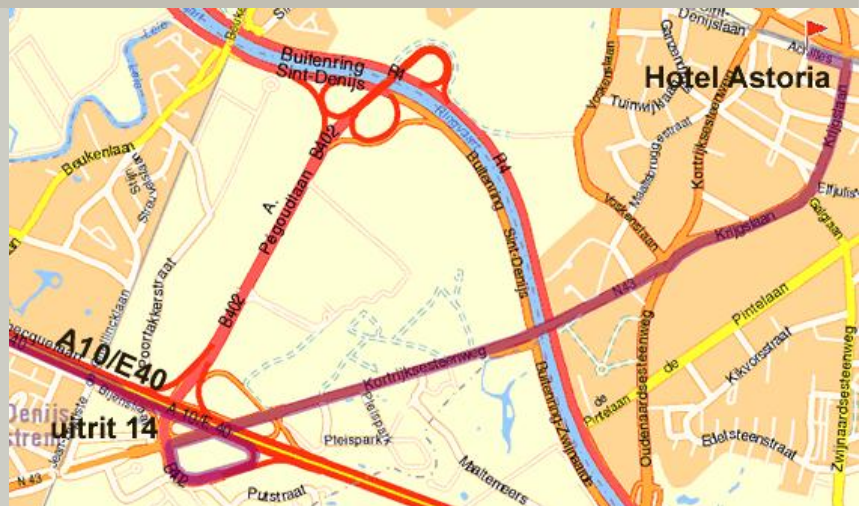

Routenplan

E17 von Kortrijk:

- Auf der Autobahn E17 (Kortrijk-Gent) nehmen Sie **Ausfahrt Nr. 9 (U.Z.Gent)** (nicht 'Gent-Centrum').
- Am Ende der Ausfahrt biegen Sie **rechts** ab: **'Corneel Heymanslaan'**.
- Sie fahren immer geradeaus bis zum **Park** ('Krijgslaan').
- Dann biegen Sie **rechts** ab und gerade vor der **Eisenbahnbrücke links** ab.
- Sie haben die **'Achilles Musschestraat'** erreicht.
- Hotel Astoria befindet sich auf Nr. **39**

E17 von Antwerpen:

- Auf der Autobahn E17 (Antwerpen-Gent) nehmen Sie **Ausfahrt Nr. 9 (U.Z.Gent)** (nicht 'Gent-Centrum').
- Am Ende der Ausfahrt biegen Sie **rechts** ab: **'Corneel Heymanslaan'**.
- Sie fahren immer geradeaus bis zum **Park** ('Krijgslaan').
- Dann biegen Sie **rechts** ab und gerade vor der **Eisenbahnbrücke links** ab.
- Sie haben die **'Achilles Musschestraat'** erreicht.
- Hotel Astoria befindet sich auf Nr. **39**.

E40 von Brugge:

- Auf der Autobahn E40 (Brugge-Gent) nehmen Sie **Ausfahrt Nr. 14**.
- Am Ende der Ausfahrt biegen Sie **rechts** ab und via **'Kortrijksesteenweg'** fahren Sie weiter Richtung **'Centrum'**.
- Am **Kreisel** (de Sterre) folgen Sie immer die Richtung **'Centrum'** via **'Krijgslaan'**.
- Gerade vor der **Eisenbahnbrücke** biegen Sie **links** ab.
- Sie haben die **'Achilles Musschestraat'** erreicht.
- Hotel Astoria befindet sich auf Nr. **39**.

Routenplan

E40 von Brussel:

- Auf der Autobahn E40 (Brugge-Gent) nehmen Sie **Ausfahrt Nr. 14**.
- Am Ende der Ausfahrt biegen Sie **rechts** ab und via '**Kortrijksesteenweg**' fahren Sie weiter Richtung '**Centrum**'.
- Am **Kreisel** (de Sterre) folgen Sie immer die Richtung '**Centrum**' via '**Krijgslaan**'.
- Gerade vor der **Eisenbahnbrücke** biegen Sie **links** ab.
- Sie haben die '**Achilles Musschestraat**' erreicht.
- Hotel Astoria befindet sich auf Nr. **39**.