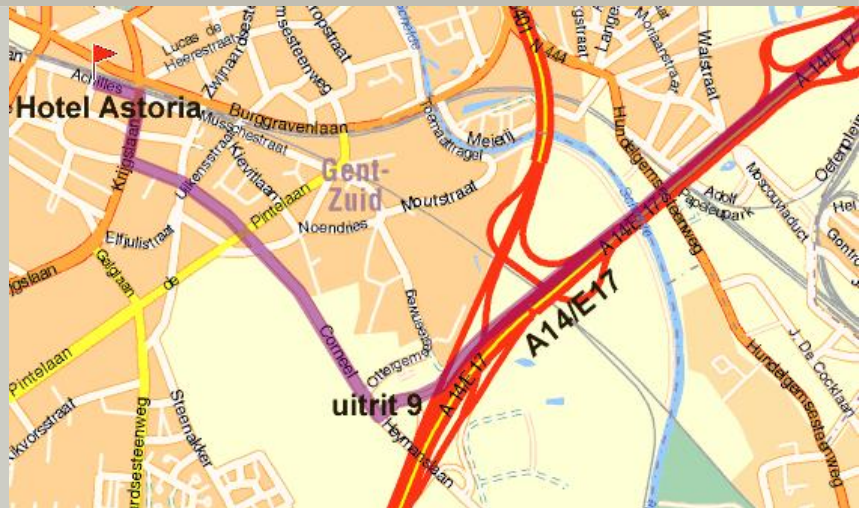

Routenplan

E17 von Kortrijk:

- Auf der Autobahn E17 (Kortrijk-Gent) nehmen Sie **Ausfahrt Nr. 9 (U.Z.Gent)** (nicht 'Gent-Centrum').
- Am Ende der Ausfahrt biegen Sie **rechts** ab: **'Corneel Heymanslaan'**.
- Sie fahren immer geradeaus bis zum **Park** ('Krijgslaan').
- Dann biegen Sie **rechts** ab und gerade vor der **Eisenbahnbrücke links** ab.
- Sie haben die **'Achilles Musschestraat'** erreicht.
- Hotel Astoria befindet sich auf Nr. **39**

E17 von Antwerpen:

- Auf der Autobahn E17 (Antwerpen-Gent) nehmen Sie **Ausfahrt Nr. 9 (U.Z.Gent)** (nicht 'Gent-Centrum').
- Am Ende der Ausfahrt biegen Sie **rechts** ab: **'Corneel Heymanslaan'**.
- Sie fahren immer geradeaus bis zum **Park** ('Krijgslaan').
- Dann biegen Sie **rechts** ab und gerade vor der **Eisenbahnbrücke links** ab.
- Sie haben die **'Achilles Musschestraat'** erreicht.
- Hotel Astoria befindet sich auf Nr. **39**.

E40 von Brugge:

- Auf der Autobahn E40 (Brugge-Gent) nehmen Sie **Ausfahrt Nr. 14**.
- Am Ende der Ausfahrt biegen Sie **rechts** ab und via **'Kortrijksesteenweg'** fahren Sie weiter Richtung **'Centrum'**.
- Am **Kreisel** (de Sterre) folgen Sie immer die Richtung **'Centrum'** via **'Krijgslaan'**.
- Gerade vor der **Eisenbahnbrücke** biegen Sie **links** ab.
- Sie haben die **'Achilles Musschestraat'** erreicht.
- Hotel Astoria befindet sich auf Nr. **39**.

Routenplan

E40 von Brussel:

- Auf der Autobahn E40 (Brugge-Gent) nehmen Sie **Ausfahrt Nr. 14**.
- Am Ende der Ausfahrt biegen Sie **rechts** ab und via '**Kortrijksesteenweg**' fahren Sie weiter Richtung '**Centrum**'.
- Am **Kreisel** (de Sterre) folgen Sie immer die Richtung '**Centrum**' via '**Krijgslaan**'.
- Gerade vor der **Eisenbahnbrücke** biegen Sie **links** ab.
- Sie haben die '**Achilles Musschestraat**' erreicht.
- Hotel Astoria befindet sich auf Nr. **39**.